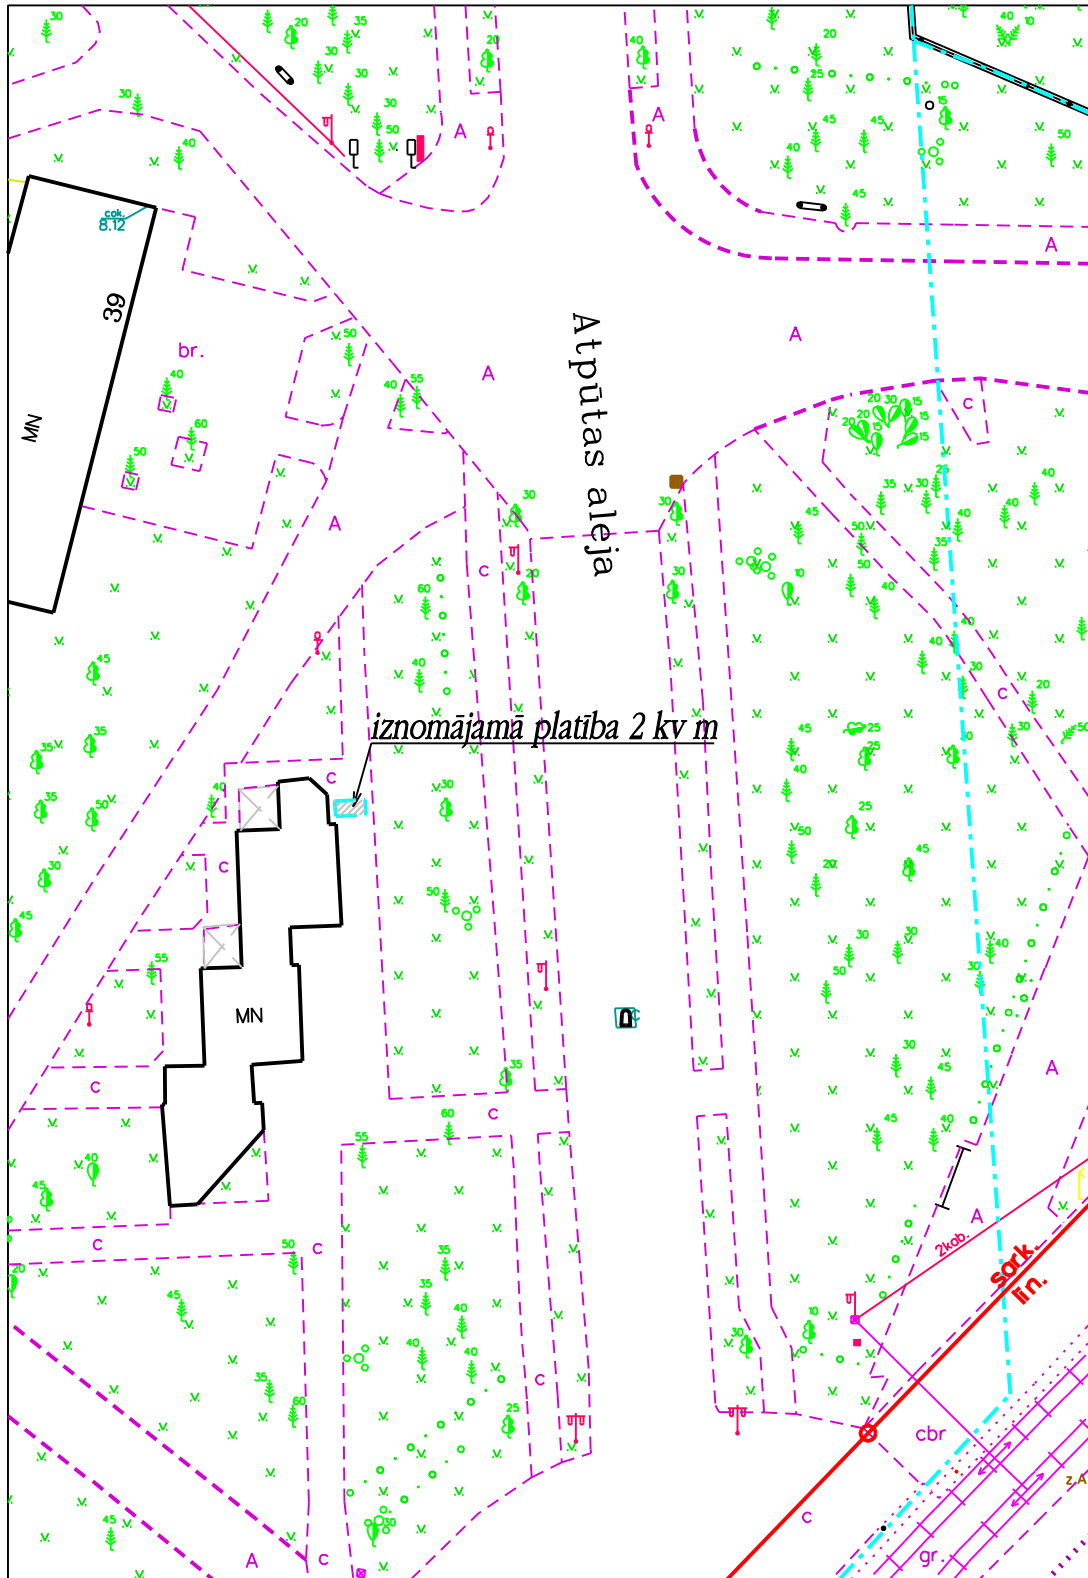

# Iznomājamās platības robežu shēma

no zemes vienības ar kadastra apz. 0100 095 0030(kad. Nr.0100 095 0040)

Mērogs 1:500